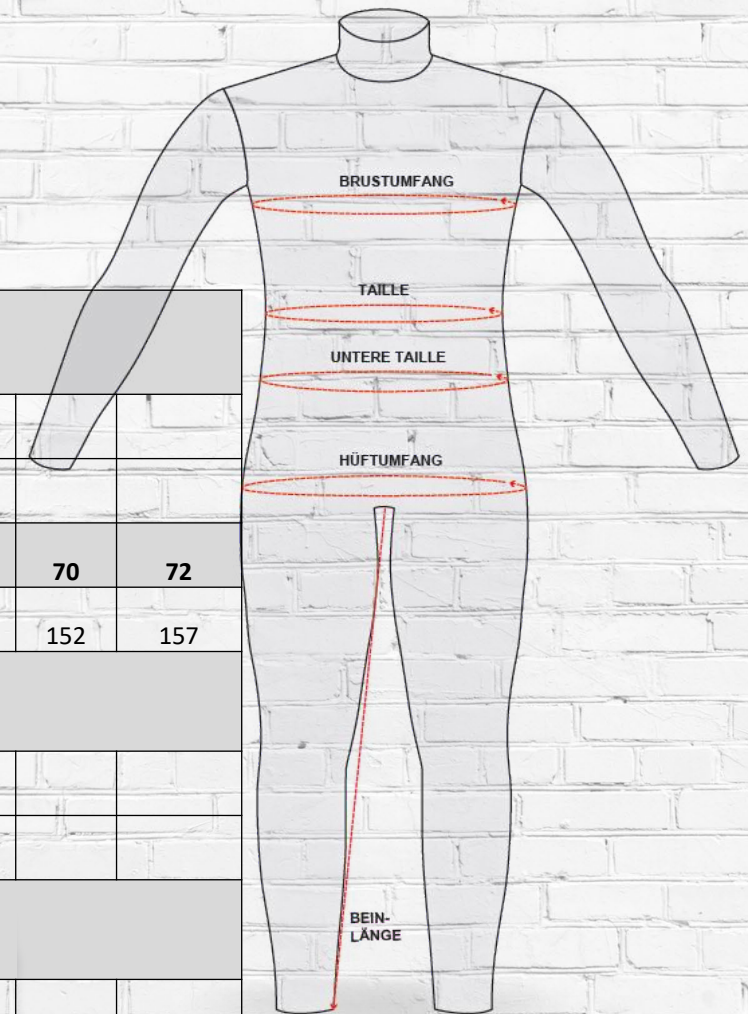

Größen Standard	XS	S	M	L	XL	2XL	3XL	4XL	5XL
Brustumfang (cm)	76-81	86-91	97-102	107-112	117-122	127-132	137-142	147-152	157-163

CHEF WORKS-Damenhosen

Größen Standard	XS	S	M	L	XL	2XL	3XL		
Hüftumfang (cm)	66-71	76-81	86-91	97-102	107-112	117-122	127-132		
Schrittlänge (cm)	80	80	81,5	79	79	79	79		

Chef Works®

Herren Maßtabelle für Chef Works®

CHEF WORKS-Herrenjacken

Größen Standard	XS	S	M	L	XL	2XL	3XL	4XL	5XL	6XL	7XL			
Brustumfang (cm)	81-86	91-97	102-107	112-117	122-127	132-137	142-147	152-157	163-168	173-178	183-188			
Größen EU	44	46	48/50	52	54	56	58	60	62	64	66	68	70	72
Brustumfang (cm)	86	91	96-102	107	115	117	122	127	132	137	142	147	152	157

CHEF WORKS-Herrenhemden

Größen Standard	XS	S	M	L	XL	2XL	3XL	4XL	5XL	6XL	7XL			
Brustumfang (cm)	81-86	91-97	102-107	112-117	122-127	132-137	142-147	152-157	163-168	173-178	183-188			

CHEF WORKS-Herrenhosen

Größen Standard	XS	S	M	L	XL	2XL	3XL	4XL	5XL	6XL	7XL			
Hüftumfang (cm)	66-71	76-81	86-91	97-102	107-112	117-122	127-132	137-142	147-152	157-162	167-172			
Schrittlänge (cm)	80	80	81,5	81,5	81,5	81,5	81,5	81,5	81,5	81,5	81,5			