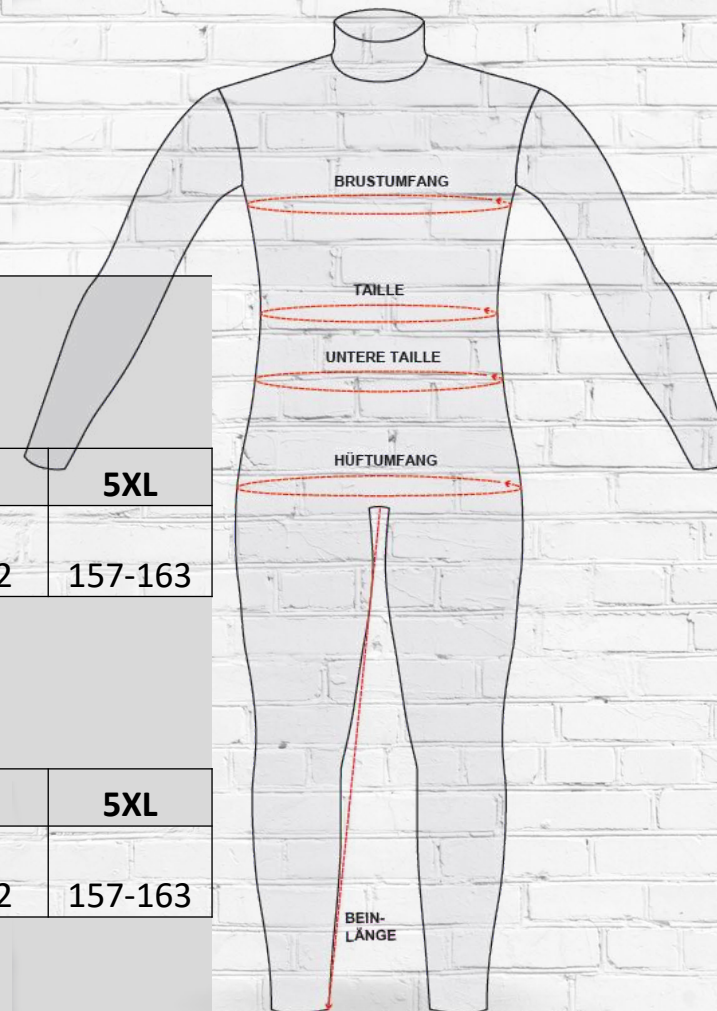

Damen Maßtabelle für Chef Works®

CHEF WORKS-Damenjacken

Größen Standard	XS	S	M	L	XL	2XL	3XL	4XL	5XL
Brustumfang (cm)	76-81	86-91	97-102	107-112	117-122	127-132	137-142	147-152	157-163

CHEF WORKS-Damenblusen

Größen Standard	XS	S	M	L	XL	2XL	3XL	4XL	5XL
Brustumfang (cm)	76-81	86-91	97-102	107-112	117-122	127-132	137-142	147-152	157-163

CHEF WORKS-Damenhosen

Größen Standard	XS	S	M	L	XL	2XL	3XL		
Hüftumfang (cm)	66-71	76-81	86-91	97-102	107-112	117-122	127-132		
Schrittlänge (cm)	80	80	81,5	79	79	79	79		

Chef Works®

Herren Maßtabelle für Chef Works®

CHEF WORKS-Herrenjacken

Größen Standard	XS	S	M	L	XL	2XL	3XL	4XL	5XL	6XL	7XL			
Brustumfang (cm)	81-86	91-97	102-107	112-117	122-127	132-137	142-147	152-157	163-168	173-178	183-188			
Größen EU	44	46	48/50	52	54	56	58	60	62	64	66	68	70	72
Brustumfang (cm)	86	91	96-102	107	115	117	122	127	132	137	142	147	152	157

Größen Standard	XS	S	M	L	XL	2XL	3XL	4XL	5XL	6XL	7XL			
Hüftumfang (cm)	66-71	76-81	86-91	97-102	107-112	117-122	127-132	137-142	147-152	157-162	167-172			
Schrittlänge (cm)	80	80	81,5	81,5	81,5	81,5	81,5	81,5	81,5	81,5	81,5			