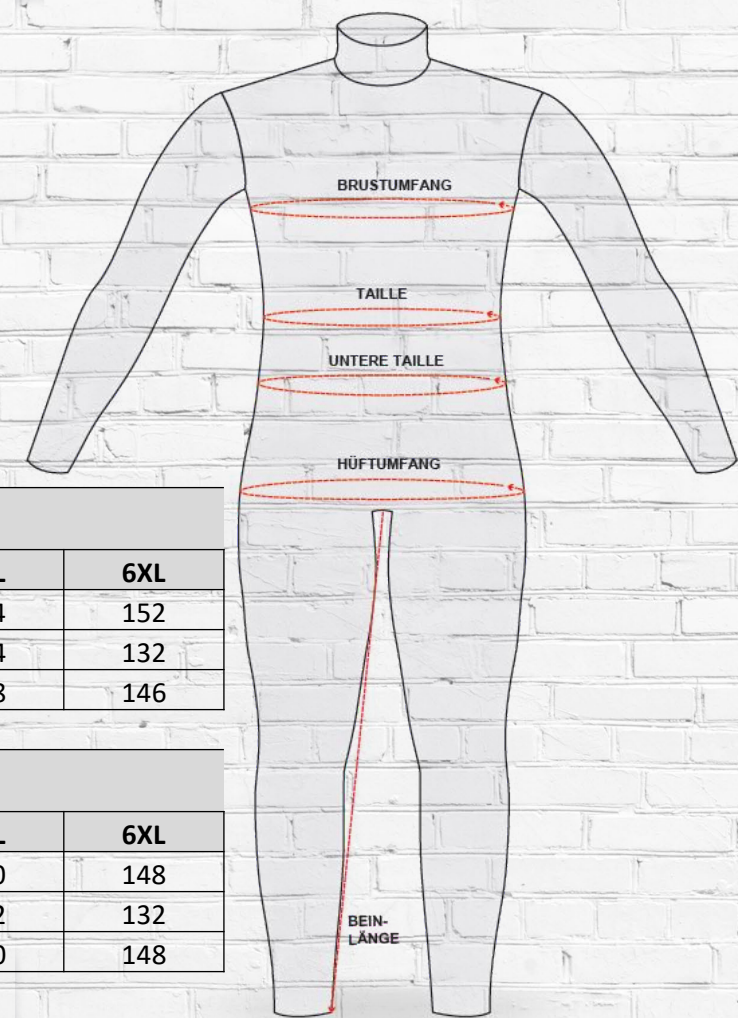

Damen & Herren Maßtabelle für ID Identity®

ID-Kollektion Herren

Größen Standard	XS	S	M	L	XL	2XL	3XL	4XL	5XL	6XL
Brustumfang (cm)	84	90	96	104	112	120	128	136	144	152
Taillenumfang (cm)	74	80	86	92	98	104	110	116	124	132
Hüftumfang (cm)	88	94	100	106	112	118	124	130	138	146

ID-Kollektion Damen

Größen Standard	XS	S	M	L	XL	2XL	3XL	4XL	5XL	6XL
Brustumfang (cm)	80	86	92	100	108	116	124	132	140	148
Taillenumfang (cm)	64	70	76	82	88	96	104	112	122	132
Hüftumfang (cm)	90	95	100	106	112	118	124	132	140	148